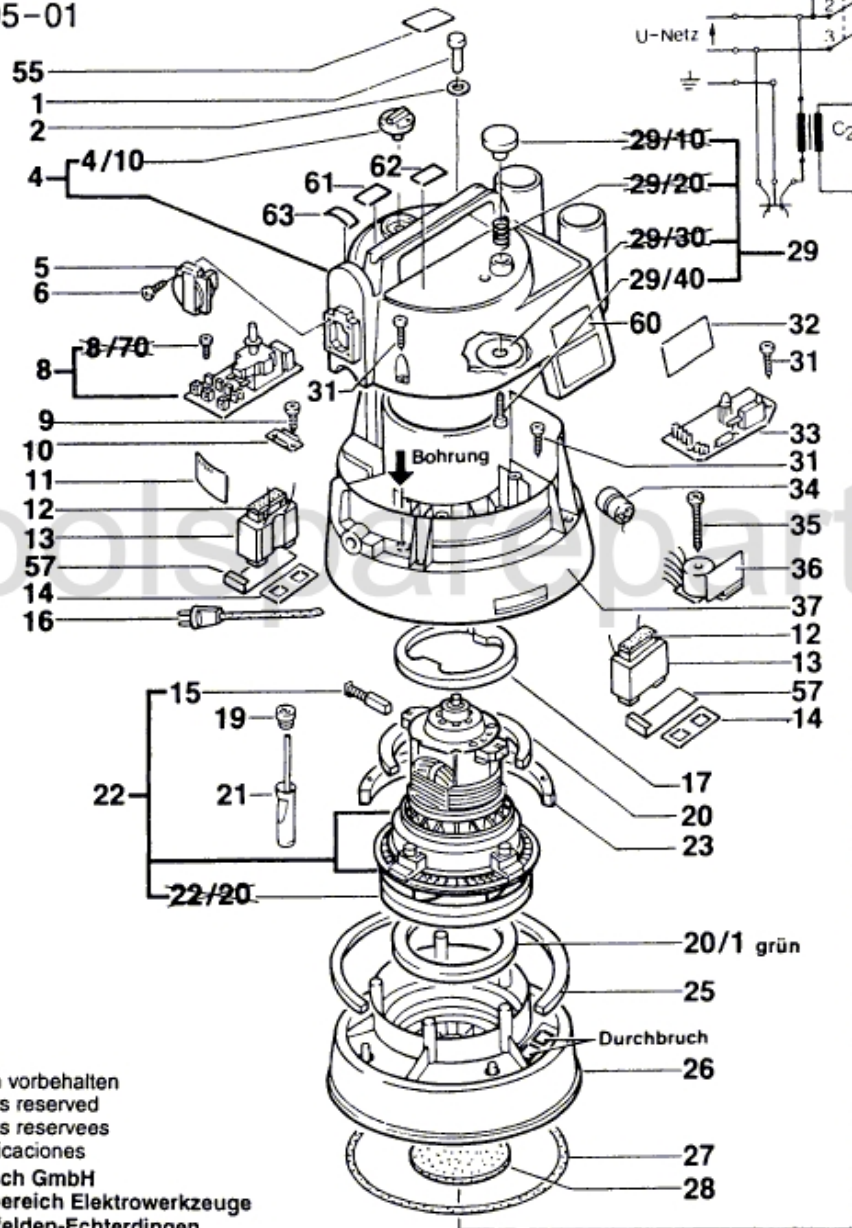

Typ 0 601 971 263; 272-288 = GAS 1000 RF Bild 1

Stand ~~94-10~~
Issue 95-01

Änderungen vorbehalten
Modifications reserved
Modifications reserves
Salvo modificaciones
Robert Bosch GmbH
Geschäftsbereich Elektrowerkzeuge
70745 Leinfelden-Echterdingen